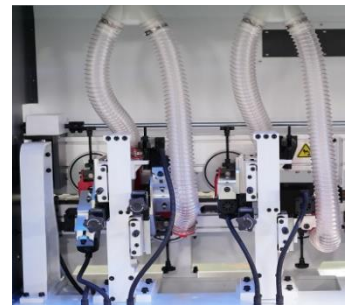

EDGE BANDING MACHINE

ΣΥΓΚΟΛΛΗΤΙΚΗ ΠΕΡΙΘΩΡΙΩΝ EBM-506 PREMIUM

- ✓ Αυστηρών προδιαγραφών κατασκευή
- ✓ Βάρος 2500 κιλά
- ✓ Έχει υποστεί επαναφορά κρυσταλλικής δομής (ανόπτηση)

ΤΕΧΝΙΚΑ ΧΑΡΑΚΤΗΡΙΣΤΙΚΑ

Μήκος πάνελ	≥100mm
Πλάτος πάνελ	≥80mm
Πάχος πάνελ	10~60mm

Πάχος ταινίας	0.4~3.0mm
Πλάτος ταινίας	13-63mm
Διαστάσεις Μηχανήματος	6700*1000*1700mm
Βάρος	2500kg

Ταχύτητα τροφοδοσίας	15-18-20m/min
Συνολική ισχύς	19.4kw
Πίεση	0.65mpa

-
- Pre-milling | Προπλάνες με διαμάντια ✓
 - Αντικολλητικά ψεκαστικά ✓
 - Heating Lamps | Λάμπες ✓
 - Κόλλημα & Πρεσάρισμα PVC ✓
 - End Cutting | Σοκοροκόφτες ✓
 - Trimming | Κουρευτικά ✓
 - Post-Forming ✓
 - Scraping | Ξύστρες ✓
 - Καθαριστικά ψεκαστικά ✓
 - Buffing | Βούρτσες ✓
 - Air cleaning | Καθαρισμός με αέρα ✓
 - Αναγνώριση τρύπας μεντεσέ - κινησιός ✓
-

ΣΥΓΚΟΛΛΗΤΙΚΗ ΠΕΡΙΘΩΡΙΩΝ EBM-506 PREMIUM

ΕΙΔΙΚΑ ΧΑΡΑΚΤΗΡΙΣΤΙΚΑ

Προπλάνες Pre-milling

- Μοτέρ 2.2kW
- Κατεργασία έως πάχος 40mm (optional 65mm)

Πρεσάρισμα Pressing

- Πρεσάρισμα της ταινίας PVC στο σόκορο με 4 ράουλα

Σοκοροκόφτες End - Cutting

- Κίνηση με τετράγωνους γραμμικούς οδηγούς
- Μοτέρ υψηλής ταχύτητας & μεγάλης ακρίβειας

Κουρευτικά & Post-Forming

- Διπλά κουρευτικά (πάνω – κάτω)
- Ξεχονδρίσματος & φινιρίσματος
- Με Post-Forming για R στις γωνίες