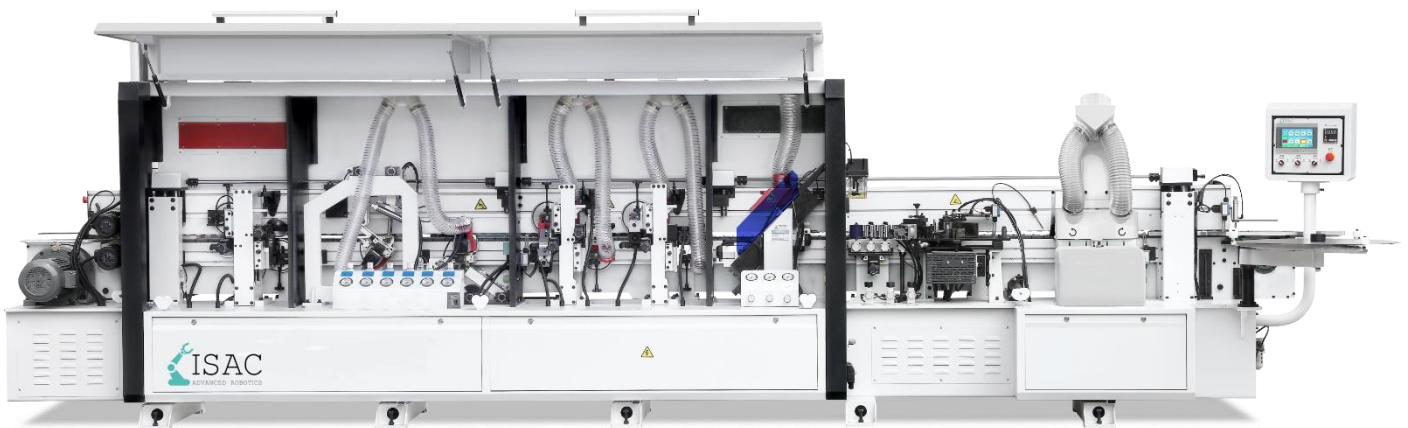

EDGE BANDING MACHINE

ΣΥΓΚΟΛΛΗΤΙΚΗ ΠΕΡΙΘΩΡΙΩΝ EBM-506 PREMIUM

- ✓ Αυστηρών προδιαγραφών κατασκευή
- ✓ Βάρος 2500 κιλά
- ✓ Έχει υποστεί επαναφορά κρυσταλλικής δομής (ανόπτηση)

ΤΕΧΝΙΚΑ ΧΑΡΑΚΤΗΡΙΣΤΙΚΑ

Μήκος πάνελ	≥100mm
Πλάτος πάνελ	≥80mm
Πάχος πάνελ	10~60mm

Πάχος ταινίας	0.4~3.0mm
Πλάτος ταινίας	13-63mm
Διαστάσεις Μηχανήματος	6700*1000*1700mm
Βάρος	2500kg

Ταχύτητα τροφοδοσίας	15-18-20m/min
Συνολική ισχύς	19.4kw
Πίεση	0.65mpa

-
- Pre-milling | Προπλάνες με διαμάντια ✓
 - Αντικολλητικά ψεκαστικά ✓
 - Heating Lamps | Λάμπες ✓
 - Κόλλημα & Πρεσάρισμα PVC ✓
 - End Cutting | Σοκοροκόφτες ✓
 - Trimming | Κουρευτικά ✓
 - Post-Forming ✓
 - Scraping | Ξύστρες ✓
 - Καθαριστικά ψεκαστικά ✓
 - Buffing | Βούρτσες ✓
 - Air cleaning | Καθαρισμός με αέρα ✓
 - Αναγνώριση τρύπας μεντεσέ - κινησιός ✓
-

ΣΥΓΚΟΛΛΗΤΙΚΗ ΠΕΡΙΘΩΡΙΩΝ EBM-506 PREMIUM

ΕΙΔΙΚΑ ΧΑΡΑΚΤΗΡΙΣΤΙΚΑ

Προπλάνες Pre-milling

- Μοτέρ 2.2kW
- Κατεργασία έως πάχος 40mm (optional 65mm)

Πρεσάρισμα Pressing

- Πρεσάρισμα της ταινίας PVC στο σόκορο με 4 ράουλα

- Περιστροφικό τραπέζι για κουλούρα PVC με διάμετρο 750mm
- Πάχος ταινίας PVC 0.4-3mm

Ηλεκτρονικά

(Taiwan) SHILIN AC

Ηλεκτροβαλβίδες

Air-Tac

Αισθητήρες

SMC

Inverter