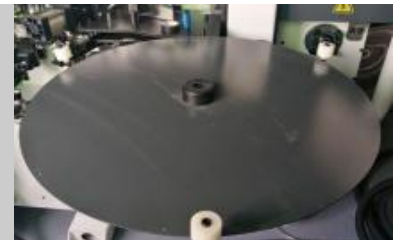

ΤΕΧΝΙΚΑ ΧΑΡΑΚΤΗΡΙΣΤΙΚΑ

EDGE BANDING MACHINE

Μήκος πάνελ	≥100mm
Πλάτος πάνελ	≥80mm
Πάχος πάνελ	10~60mm

Πάχος ταινίας	0.4~3.0mm
Πλάτος ταινίας	13-63mm
Διαστάσεις Μηχανήματος	7575*1000*1900mm
Βάρος	2600kg

Ταχύτητα τροφοδοσίας	15-18-20m/min
Συνολική ισχύς	19.4kw
Πίεση	0.65mpa

Thickness
Positioning

- Μηχανική ρύθμιση και απεικόνιση του πάχους του πάνελ

Περιστροφικό τραπέζι
ταινίας PVC

- Περιστροφικό τραπέζι για κουλούρα PVC με διάμετρο 750mm
- Πάχος ταινίας PVC 0.4-3mm

Ηλεκτρονικά