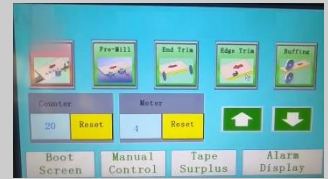

PLC Control

- Full PLC control
- Εύκολο στη χρήση