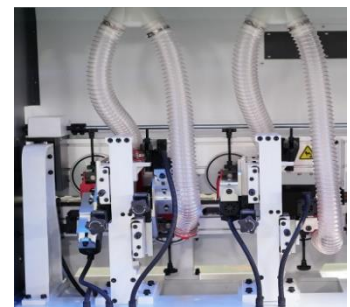

Κουρευτικά & Post-Forming

- Διπλά κουρευτικά (πάνω – κάτω)
- Ξεχονδρίσματος & φινιρίσματος
- Με Post-Forming για R στις γωνίες